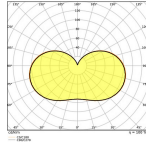

Caractéristiques Lot 6x Ledvance LED
Ampoule HQL LED P E40 41W 6000lm -
840 Blanc Froid | Équivalent 125W

[Voir le produit](#)

Informations Générales

Réf.	257393
EAN	8719157069946
Marque	Ledvance
Nom du fabricant	Multipack 6x HQL LED P 6000LM 41W 840 E40 LEDV
Vendu à l'unité - Carton complet	6
Budgetlight Garantie Totale	5 ans
Étiquette énergétique	D
Durée de Vie Moyenne (heure)	60000

Informations techniques

Technologie	LED
Référence Article	E40 LED
Tension (V)	220-240
Dimmable	Non
Culot	E40
Code Couleur	840 Blanc Froid
Couleur de Lumière (Kelvin)	4000 Blanc Froid
Indice de Rendu des Couleurs (Ra)	80-89
Couleur Claire	Blanc
Options de couleur	Couleur unique

Efficacité Lumineuse (Lm/W)	146
Type de capteur	Pas de détecteur

Information produit

Filtre UV	Non
Finition ampoule	Dépolie
Product Serie	HQL LED P

Dimensions

Longueur (mm)	202
Diamètre (mm)	105
Forme	Elliptique