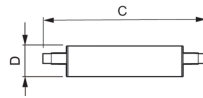

Caractéristiques Philips Corepro LED Lineair R7s 118mm
14W 2000lm - 830 Blanc Chaud | Dimmable - Équivalent
120W

[Voir le produit](#)

Informations Générales

Réf.	230946
EAN	8718696714003
Marque	Philips
Nom du fabricant	CorePro LED linear D 14-120W R7S 118 830
Vendu à l'unité - Carton complet	10
Budgetlight Garantie Totale	2 ans
Étiquette énergétique	D
Ancienne Etiquette énergétique	A++
Durée de Vie Moyenne (heure)	15000

Informations techniques

Technologie	LED
Référence Article	R7s LED
Tension (V)	220-240
Dimmable	Oui
Culot	R7s
Code Couleur	830 Blanc Chaud
Couleur de Lumière (Kelvin)	3000 Blanc Chaud
Indice de Rendu des Couleurs (Ra)	80-89
Couleur Claire	Blanc
Options de couleur	Couleur unique
Efficacité Lumineuse (Lm/W)	142.9

Type de capteur	Pas de détecteur
-----------------	------------------

Information produit

EOC8	71400300
------	----------

Product Serie	CorePro
---------------	---------

Dimensions

Longueur (mm)	118
---------------	-----

Diamètre (mm)	29
---------------	----

Forme	Culot double
-------	--------------

Pourquoi choisir Budgetlight?

 **Prix bas garantis**  **Jusqu'à 7 ans de garantie**

 **Retours faciles jusqu'à 14 jours**  **Eclairage LED durable**