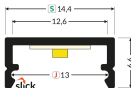

Caractéristiques Topmet LED Profil Set Standard BEGTON12 J Opale S Blanc 1000 Blanc

[Voir le produit](#)

## Dimensions

Longueur (mm)	1000
---------------	------