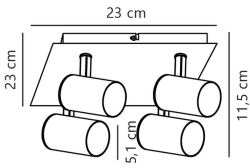

Caractéristiques Nordlux Frida 4-Spot Métal Blanc | Convient pour 4x GU10

[Voir le produit](#)

Informations Générales

Réf.	253666
EAN	5701581477285
Marque	Nordlux
Nom du fabricant	Frida 4-Spot | Spots | White
Budgetlight Garantie Totale	2 ans

Informations techniques

Technologie	Fixture Retrofit
Tension (V)	220-240
Dimmable	Oui, avec une ampoule dimmable seulement
Convient pour	GU10
Lampe Incluse	Non
Nombre de lampes	4
Puissance Maximale Estimée	35
Inclinable	Oui
Montage	Plafond
Eclairage de Secours	Pas d'éclairage de secours
Référence Article	Retrofit Decorative Lighting

Informations de l'appareil