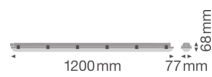

Caractéristiques Ledvance Réglette LED Étanche Imperméable Value 20W 2400lm - 840 Blanc Froid | 120cm

[Voir le produit](#)

Informations Générales

Réf.	236360
EAN	4058075300781
Marque	Ledvance
Nom du fabricant	DP VAL 1200 20W/4000K IP65
Budgetlight Garantie Totale	3 ans
Durée de Vie Moyenne (heure)	50000
D-Mark	Oui

Informations techniques

Technologie	LED Intégré
Tension (V)	220-240
Dimmable	Non
Couleur Claire	Blanc
Code Couleur	840 Blanc Froid
Couleur de Lumière (Kelvin)	4000 Blanc Froid
Indice de Rendu des Couleurs (Ra)	80-89
Options de couleur	Couleur unique
Efficacité Lumineuse (Lm/W)	120
Facteur de puissance	>0.90
Lampe Incluse	Oui
Longueur	120cm
Référence Article	Réglette LED Étanche

Informations de l'appareil

Montage	Surface
Connexion du Luminaire	Screwless terminal
Couverture Optique	PC (Polycarbonate)
Indice de Protection	IP65 – Résistant à la poussière et à l'eau (jets d'eau)
Protection Impacts	IK08
Température de Fonctionnement	De -20 à + 40
Couleur du Luminaire	Gris
Couleur du boîtier	Gris
Eclairage de Secours	Pas d'éclairage de secours
Product Serie	Value

Dimensions

Longueur (mm)	1208
Largeur (mm)	83
Hauteur (mm)	70

Informations du capteur

Type de capteur	Pas de détecteur
-----------------	------------------

Pourquoi choisir Budgetlight?

Prix bas garantis

Jusqu'à **7 ans de garantie**