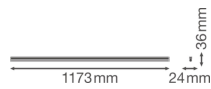

Caractéristiques Ledvance Réglette LED Linear Compact High Output 20W
2000lm - 830 Blanc Chaud | 120cm

[Voir le produit](#)