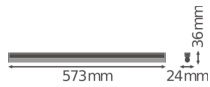

Caractéristiques Ledvance Régllette LED Linear Compact High Output
10W 1000lm - 840 Blanc Froid | 60cm

[Voir le produit](#)

Informations Générales

Réf.	234126
EAN	4058075106291
Marque	Ledvance
Nom du fabricant	LN COMP HO 600 10W/4000K
Budgetlight Garantie Totale	5 ans
Durée de Vie Moyenne (heure)	50000

Informations techniques

Technologie	LED Intégré
Tension (V)	220-240
Dimmable	Non
Couleur Claire	Blanc
Code Couleur	840 Blanc Froid
Couleur de Lumière (Kelvin)	4000 Blanc Froid
Indice de Rendu des Couleurs (Ra)	80-89
Options de couleur	Couleur unique
Efficacité Lumineuse (Lm/W)	100
Facteur de puissance	>0.50
Lampe Incluse	Oui
Convient pour l'Extérieur	Non
Longeur	60cm
Référence Article	Régllette LED

Dimensions

Longueur (mm)	573
Largeur (mm)	24
Hauteur (mm)	36

Informations du capteur

Type de capteur	Pas de détecteur
-----------------	------------------

Pourquoi choisir Budgetlight?

 **Prix** bas garantis  Jusqu'à **7 ans de garantie**