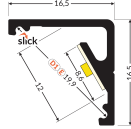

## Technische Daten Topmet LED Profil CABI12 E slide - 1m - Complete set - Schwarz

[Produkt ansehen](#)

### Masse

Länge (mm)	1000
------------	------